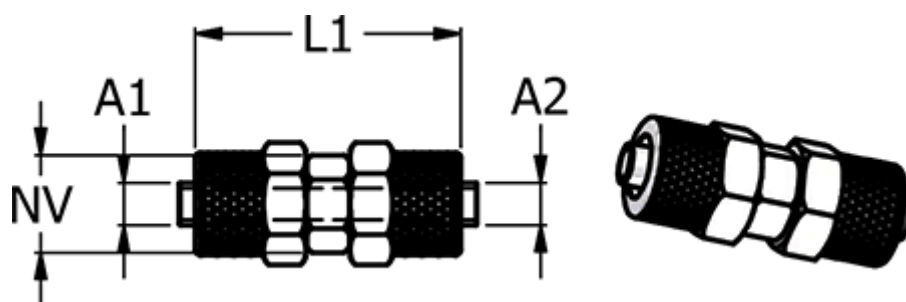

Varenummer: 586113006
Beskrivelse: Push-on fitting 11.300-6, metal Ø6/4-Ø6/4
Lige samler

Mål

NV = 12
Slangediameter A1 = 6/4
Slangediameter A2 = 6/4